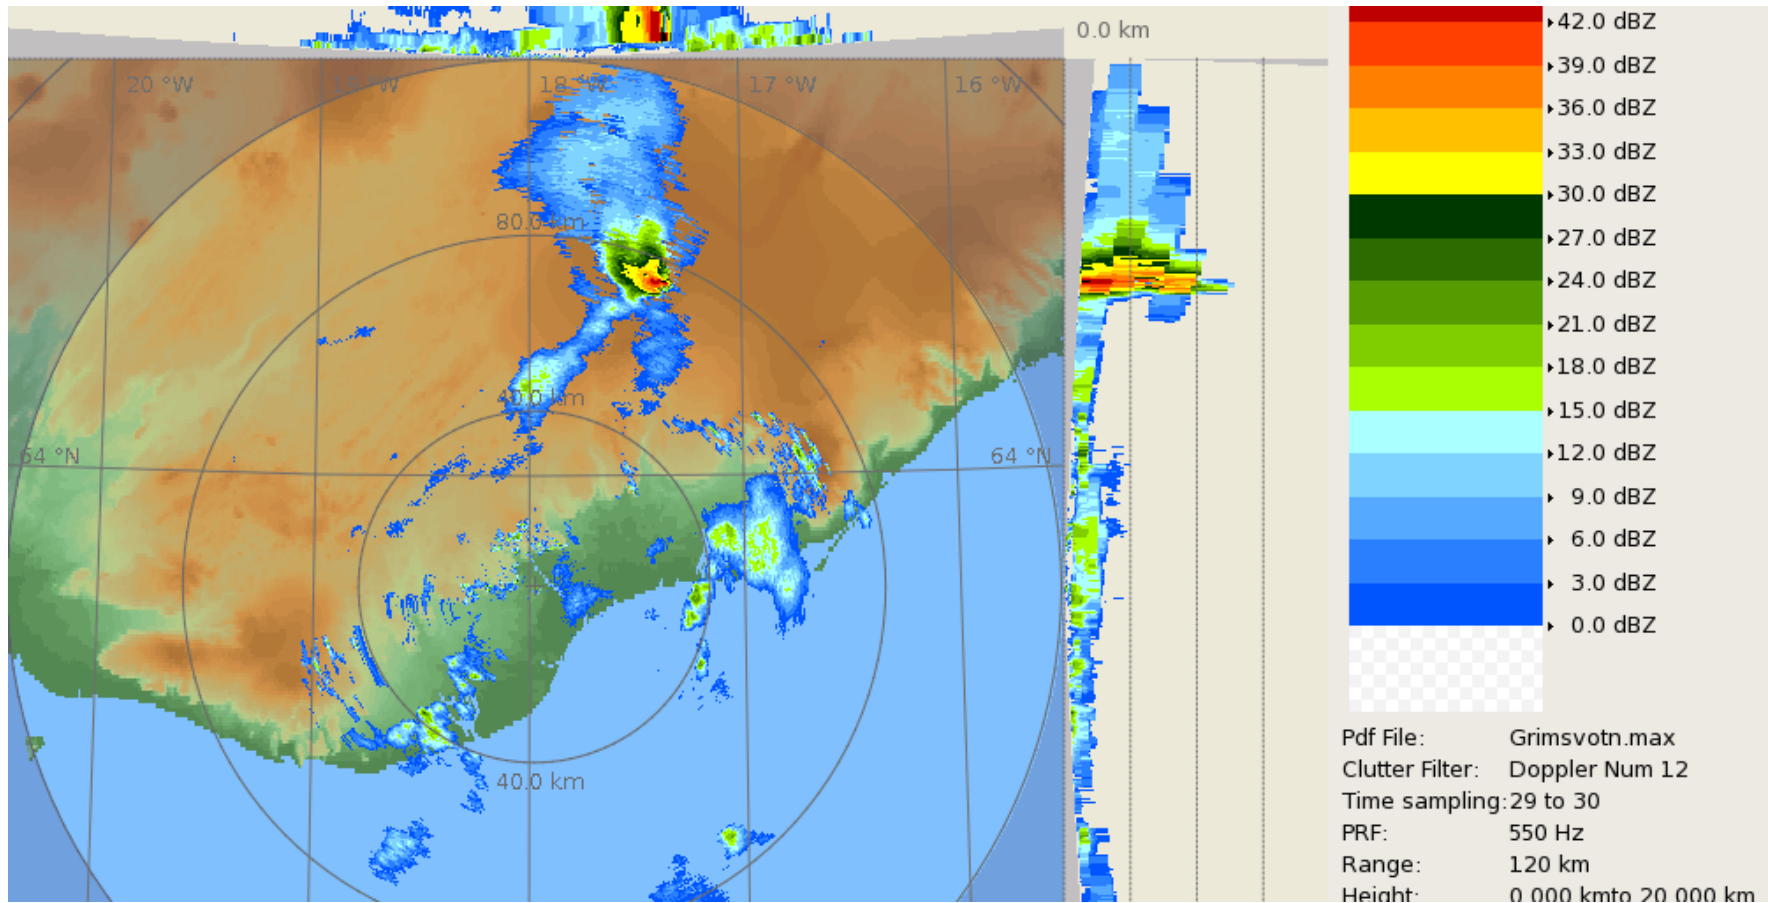

Grímsvatnagos 2011 – á vaktinni

Færanleg veðursjá í nágrenni eldstöðvanna var mikil hjálp á vaktinni