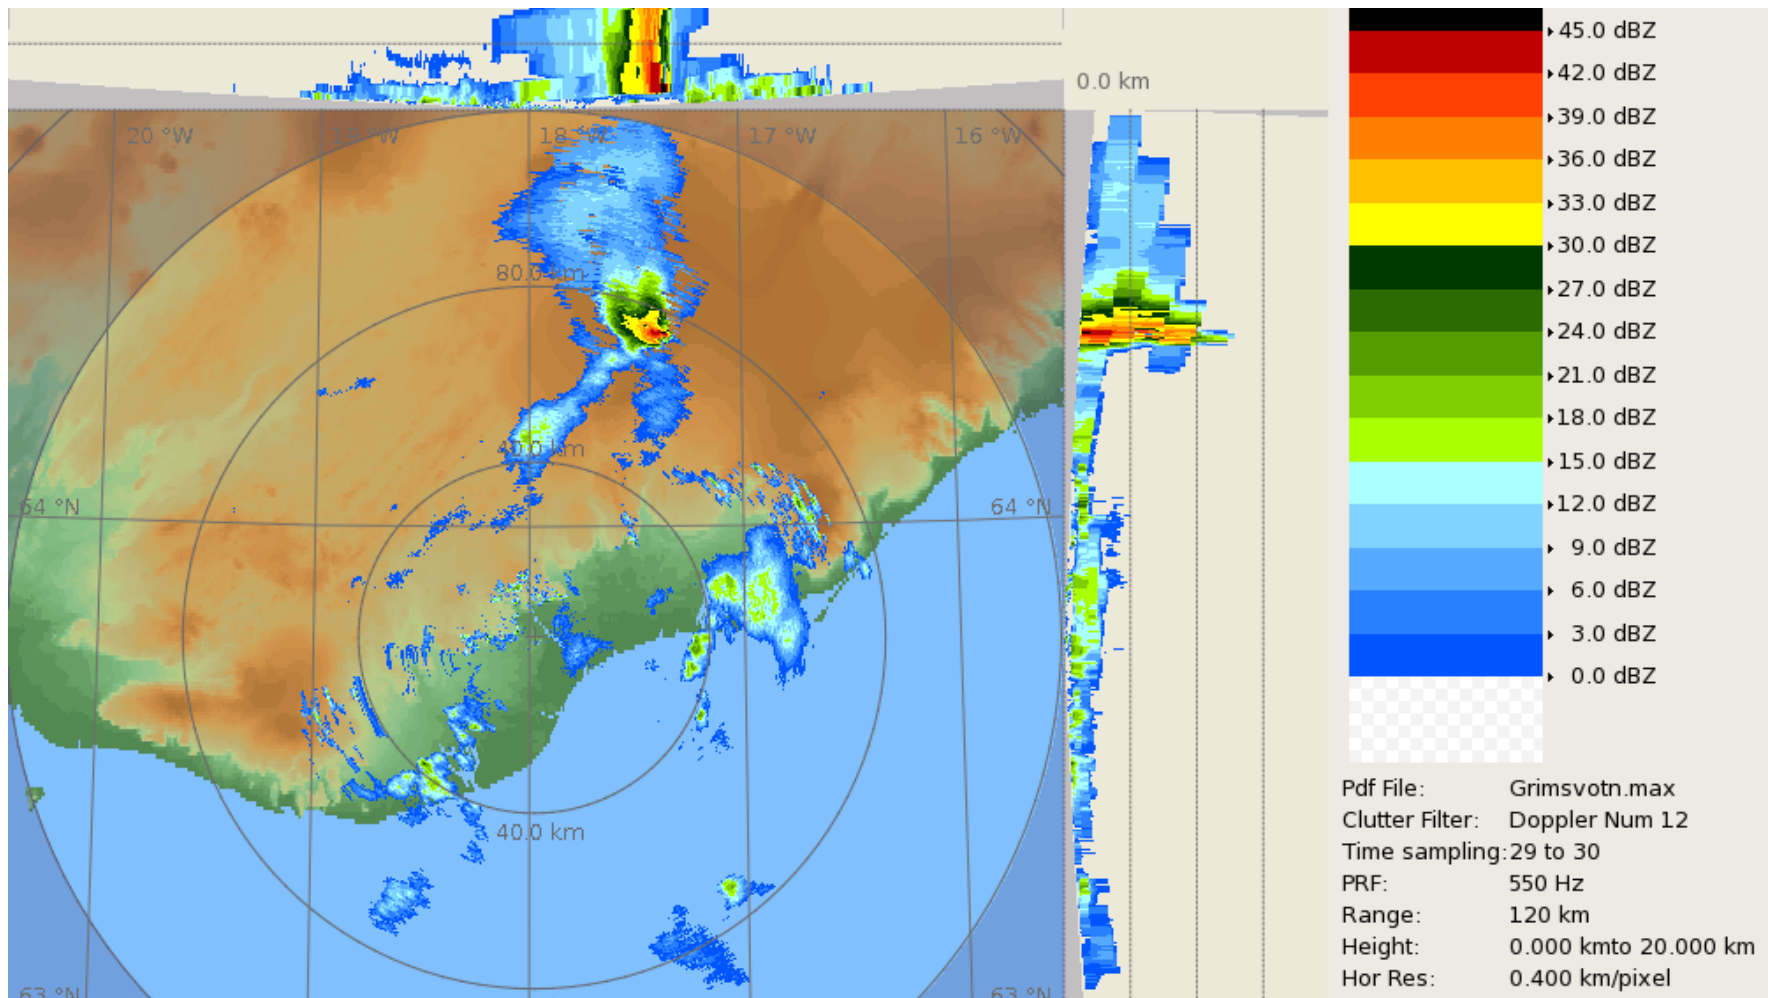

Grímsvatnagos 2011 – á vaktinni