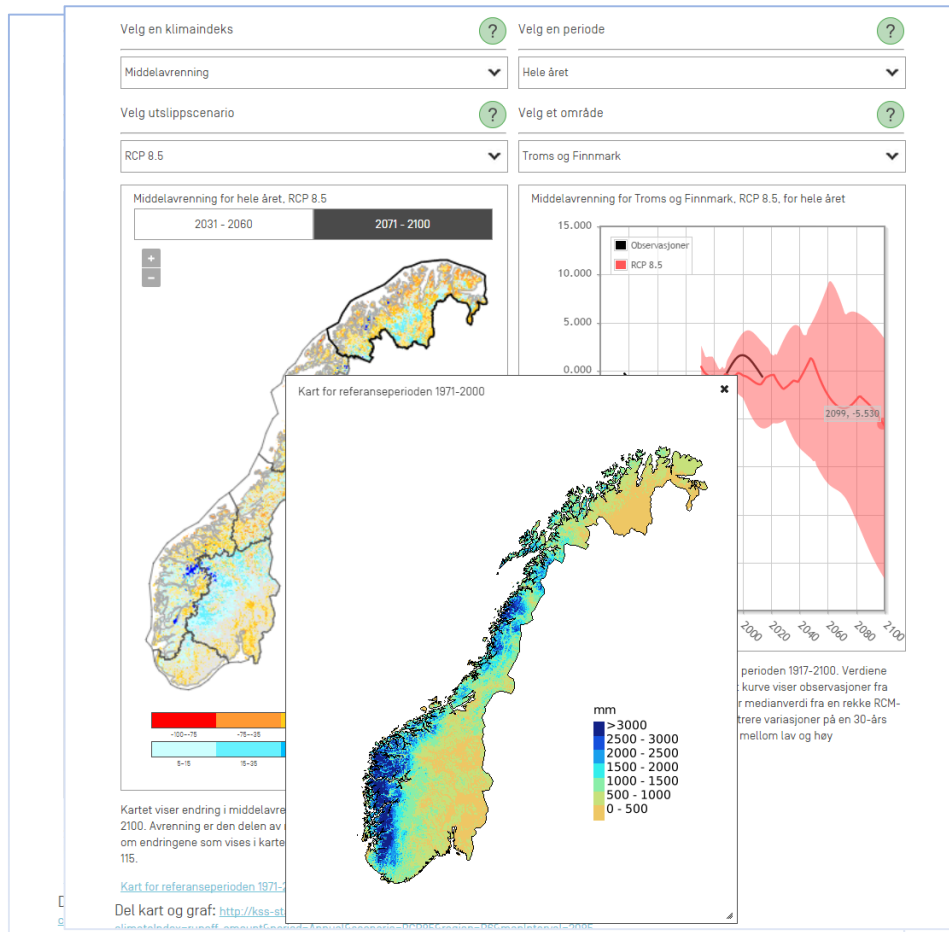

# Web

? Hvor mange dager med snø får vi i påsken i fremtiden?

Se animasjon her →

! Her kan du laste ned modellerte klimadata for fastlands-Norge

Nedlastning av klimaframskrivningsdata →

! Klimaprofiler gir et sammendrag av klima, klimaendringer og forventede utfordringer knyttet til dette for alle landets fylker.

Klimaprofiler for fylker →

<https://klimaservicesenter.no> - In English 2019

# Climate Change Indices

- Temperature
  - Runoff
  - Flood magnitude
  - Precipitation
  - Snow amount
  - Days with snow
  - Growing season
  - Evaporation
  - Soil moisture deficit
- 
- *Days with zero degree crossings*