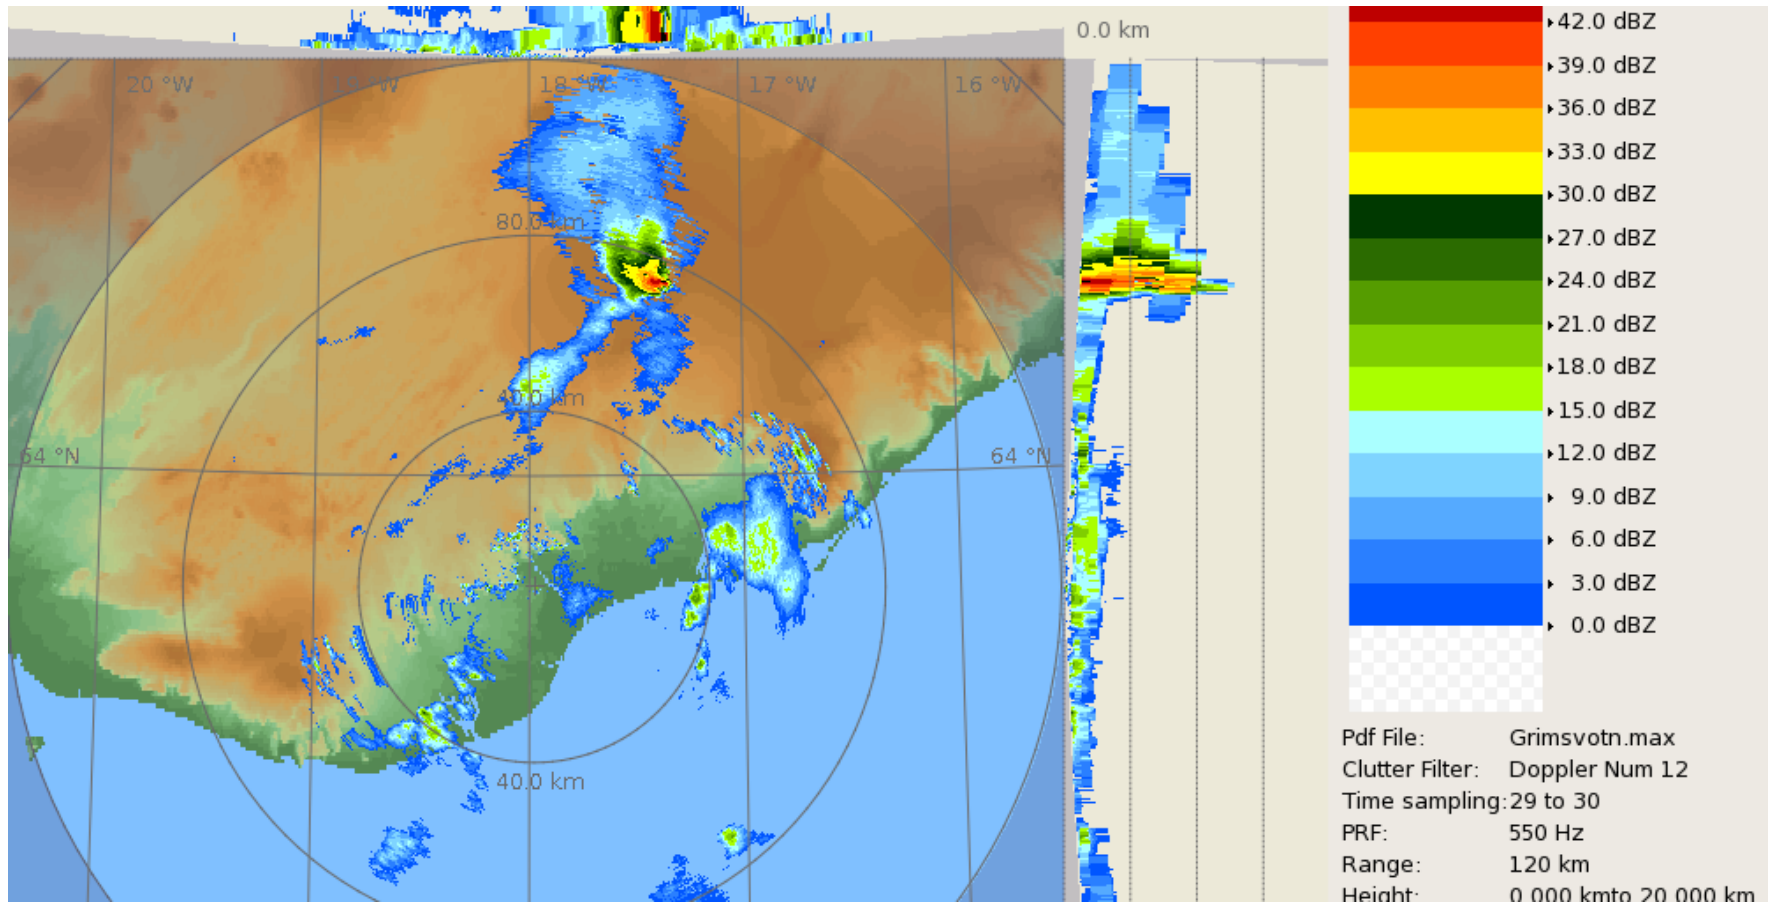

Grímsvatnagos 2011 – á vaktinni

Færanleg veðursjá í nágrenni eldstöðvanna var mikil hjálp á vaktinni