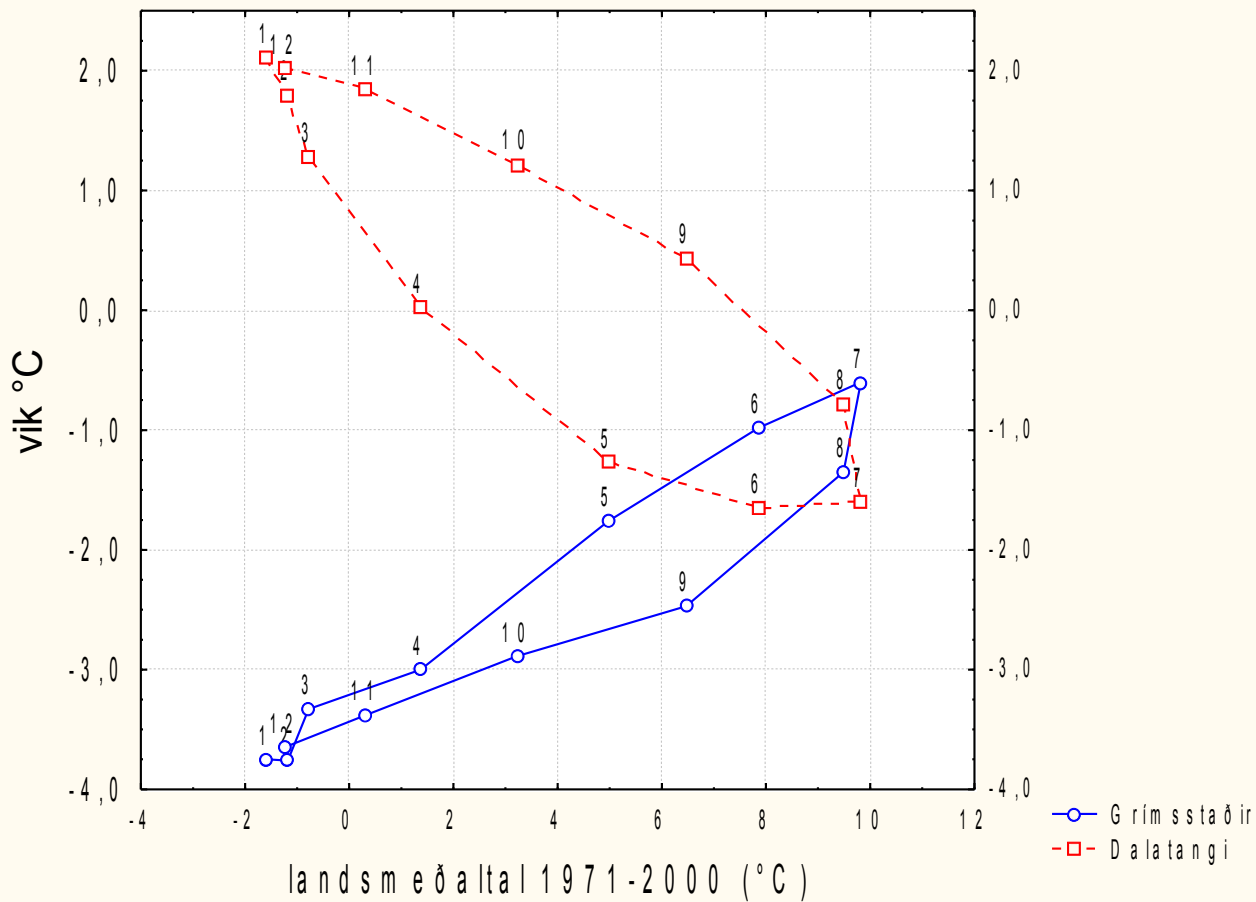

Trausti Jónsson

Vik frá landsjöfnuðum hita árstíðaveifla

- Fræðaðing FÍV 15. júní 2010

Reykjavík jún. 2010

G r í m s s t a ð i r (b l á t t) D a l a t a n g i (r a u t t)

meginland á vetrum – meginland á sumrin
meginland á vetrum – strönd á sumrin
strönd á vetrum – strönd á sumrin
strönd á vetrum – meginland á sumrin.

Kaldasti mánuður ársins – miðað við landsmeðalhita

| klst | jan | feb | mar | apr | maí | jún | júl | ágú | sep | okt | nóv | des |
|------|-----|-----|-----|-----|-----|-----|-----|-----|-----|-----|-----|-----|
| 1 | 0 | 0 | 0 | 2 | 4 | 7 | 9 | 9 | 7 | 4 | 1 | 1 |
| 2 | 0 | 0 | 0 | 1 | 3 | 7 | 9 | 9 | 7 | 4 | 1 | 1 |
| 3 | 0 | 0 | 0 | 1 | 3 | 7 | 9 | 9 | 7 | 4 | 1 | 1 |
| 4 | 0 | 0 | 0 | 1 | 3 | 7 | 9 | 9 | 7 | 4 | 1 | 1 |
| 5 | 0 | -1 | 0 | 1 | 3 | 7 | 9 | 9 | 7 | 4 | 1 | 1 |
| 6 | 0 | -1 | 0 | 1 | 4 | 7 | 9 | 9 | 7 | 4 | 1 | 1 |
| 7 | 0 | -1 | 0 | 2 | 4 | 8 | 10 | 9 | 7 | 4 | 1 | 1 |
| 8 | 0 | -1 | 0 | 2 | 5 | 8 | 10 | 10 | 7 | 4 | 1 | 1 |
| 9 | 0 | -1 | 0 | 3 | 5 | 9 | 10 | 10 | 8 | 4 | 1 | 1 |
| 10 | 0 | 0 | 0 | 3 | 6 | 9 | 11 | 11 | 8 | 4 | 1 | 1 |
| 11 | 0 | 0 | 1 | 3 | 6 | 10 | 11 | 11 | 9 | 5 | 2 | 1 |
| 12 | 0 | 0 | 1 | 4 | 7 | 10 | 12 | 12 | 9 | 5 | 2 | 1 |
| 13 | 0 | 0 | 2 | 4 | 7 | 10 | 12 | 12 | 9 | 5 | 2 | 1 |
| 14 | 0 | 1 | 2 | 4 | 7 | 10 | 12 | 12 | 9 | 5 | 2 | 1 |
| 15 | 0 | 1 | 2 | 4 | 7 | 10 | 12 | 12 | 9 | 5 | 2 | 1 |
| 16 | 0 | 0 | 2 | 4 | 7 | 10 | 12 | 12 | 9 | 5 | 2 | 1 |
| 17 | 0 | 0 | 1 | 4 | 7 | 10 | 12 | 12 | 9 | 5 | 2 | 1 |
| 18 | 0 | 0 | 1 | 4 | 6 | 10 | 12 | 12 | 9 | 4 | 2 | 1 |
| 19 | 0 | 0 | 1 | 3 | 6 | 10 | 11 | 11 | 8 | 4 | 2 | 1 |
| 20 | 0 | 0 | 0 | 3 | 6 | 9 | 11 | 11 | 8 | 4 | 1 | 1 |
| 21 | 0 | 0 | 0 | 2 | 5 | 9 | 11 | 10 | 8 | 4 | 1 | 1 |
| 22 | 0 | 0 | 0 | 2 | 5 | 8 | 10 | 10 | 7 | 4 | 1 | 1 |
| 23 | 0 | 0 | 0 | 2 | 4 | 8 | 10 | 9 | 7 | 4 | 1 | 1 |
| 24 | 0 | 0 | 0 | 2 | 4 | 7 | 9 | 9 | 7 | 4 | 1 | 1 |