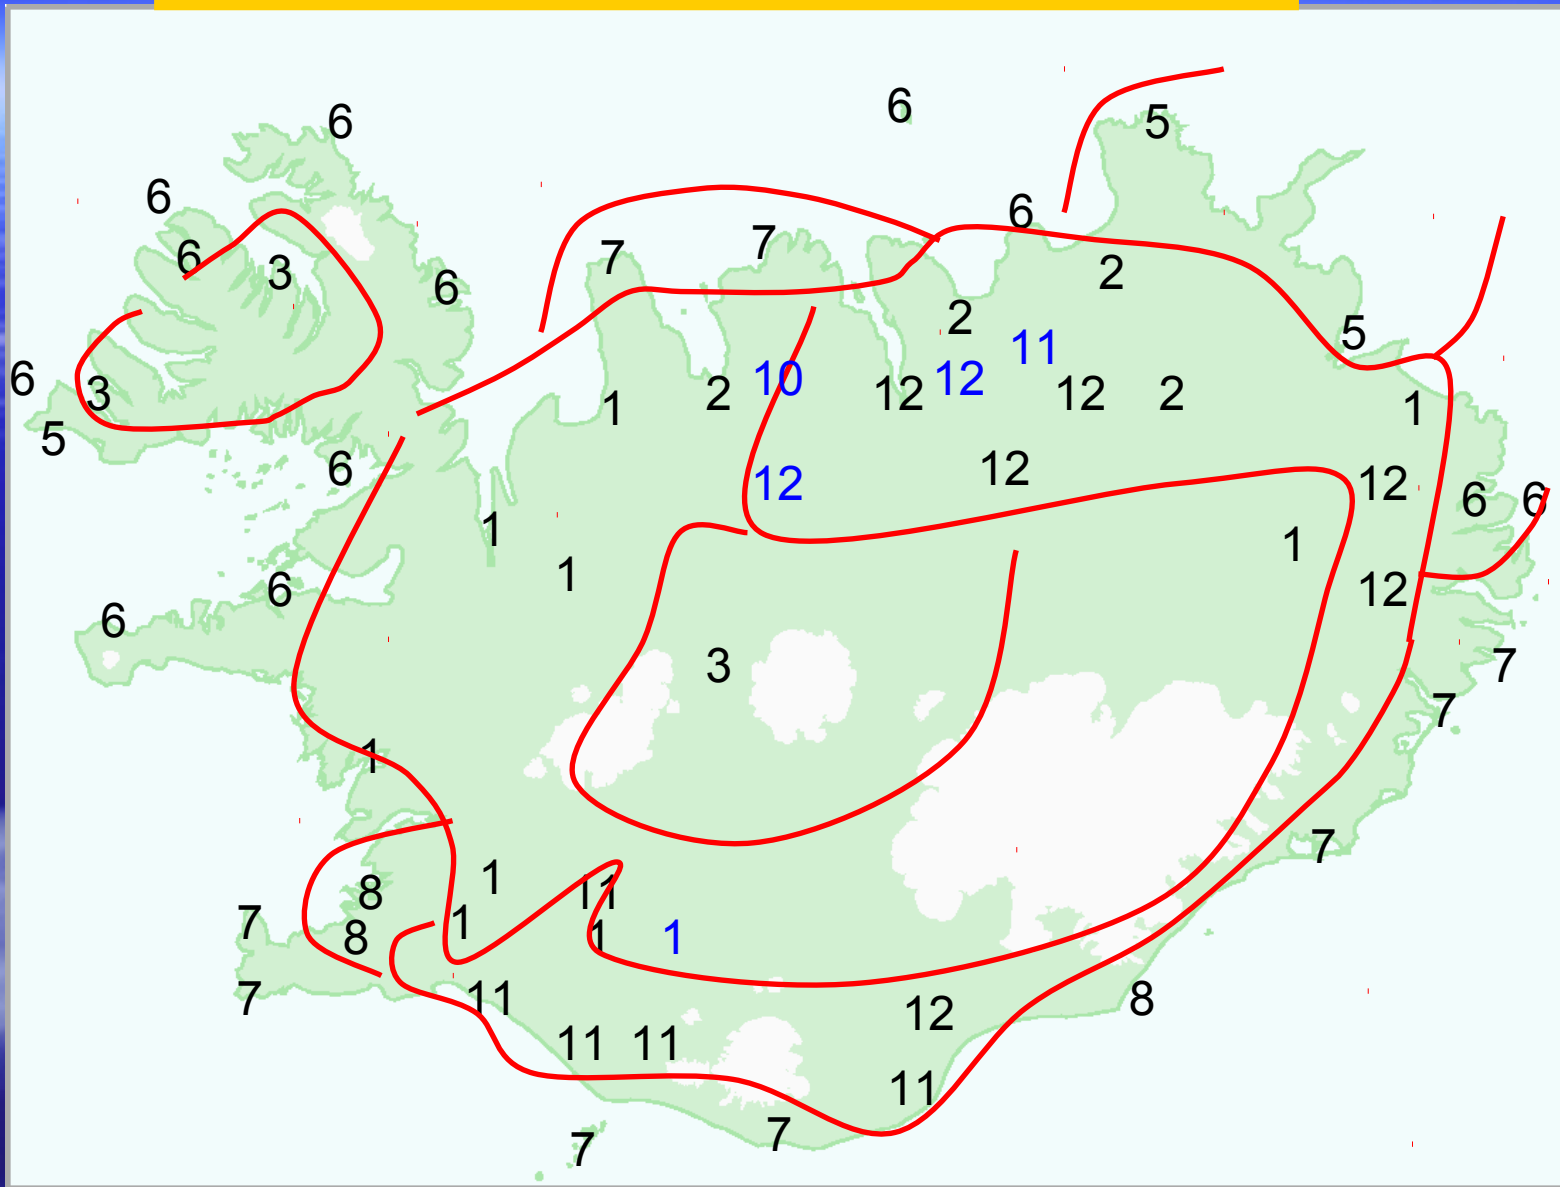

Trausti Jónsson

Vik frá landsjöfnuðum hita árstíðaveifla

- Fræðaðing FÍV 15. júní 2010

Reykjavík jún. 2010

G r í m s s t a ð i r (b l á t t) D a l a t a n g i (r a u t t)

meginland á vetrum – meginland á sumrin
meginland á vetrum – strönd á sumrin
strönd á vetrum – strönd á sumrin
strönd á vetrum – meginland á sumrin.

Kaldasti mánuður ársins – miðað við landsmeðalhita

| klst | jan | feb | mar | apr | maí | jún | júl | ágú | sep | okt | nóv | des |
|------|-----|-----|-----|-----|-----|-----|-----|-----|-----|-----|-----|-----|
| 1 | 0 | 0 | 0 | 2 | 4 | 7 | 9 | 9 | 7 | 4 | 1 | 1 |
| 2 | 0 | 0 | 0 | 1 | 3 | 7 | 9 | 9 | 7 | 4 | 1 | 1 |
| 3 | 0 | 0 | 0 | 1 | 3 | 7 | 9 | 9 | 7 | 4 | 1 | 1 |
| 4 | 0 | 0 | 0 | 1 | 3 | 7 | 9 | 9 | 7 | 4 | 1 | 1 |
| 5 | 0 | -1 | 0 | 1 | 3 | 7 | 9 | 9 | 7 | 4 | 1 | 1 |
| 6 | 0 | -1 | 0 | 1 | 4 | 7 | 9 | 9 | 7 | 4 | 1 | 1 |
| 7 | 0 | -1 | 0 | 2 | 4 | 8 | 10 | 9 | 7 | 4 | 1 | 1 |
| 8 | 0 | -1 | 0 | 2 | 5 | 8 | 10 | 10 | 7 | 4 | 1 | 1 |
| 9 | 0 | -1 | 0 | 3 | 5 | 9 | 10 | 10 | 8 | 4 | 1 | 1 |
| 10 | 0 | 0 | 0 | 3 | 6 | 9 | 11 | 11 | 8 | 4 | 1 | 1 |
| 11 | 0 | 0 | 1 | 3 | 6 | 10 | 11 | 11 | 9 | 5 | 2 | 1 |
| 12 | 0 | 0 | 1 | 4 | 7 | 10 | 12 | 12 | 9 | 5 | 2 | 1 |
| 13 | 0 | 0 | 2 | 4 | 7 | 10 | 12 | 12 | 9 | 5 | 2 | 1 |
| 14 | 0 | 1 | 2 | 4 | 7 | 10 | 12 | 12 | 9 | 5 | 2 | 1 |
| 15 | 0 | 1 | 2 | 4 | 7 | 10 | 12 | 12 | 9 | 5 | 2 | 1 |
| 16 | 0 | 0 | 2 | 4 | 7 | 10 | 12 | 12 | 9 | 5 | 2 | 1 |
| 17 | 0 | 0 | 1 | 4 | 7 | 10 | 12 | 12 | 9 | 5 | 2 | 1 |
| 18 | 0 | 0 | 1 | 4 | 6 | 10 | 12 | 12 | 9 | 4 | 2 | 1 |
| 19 | 0 | 0 | 1 | 3 | 6 | 10 | 11 | 11 | 8 | 4 | 2 | 1 |
| 20 | 0 | 0 | 0 | 3 | 6 | 9 | 11 | 11 | 8 | 4 | 1 | 1 |
| 21 | 0 | 0 | 0 | 2 | 5 | 9 | 11 | 10 | 8 | 4 | 1 | 1 |
| 22 | 0 | 0 | 0 | 2 | 5 | 8 | 10 | 10 | 7 | 4 | 1 | 1 |
| 23 | 0 | 0 | 0 | 2 | 4 | 8 | 10 | 9 | 7 | 4 | 1 | 1 |
| 24 | 0 | 0 | 0 | 2 | 4 | 7 | 9 | 9 | 7 | 4 | 1 | 1 |